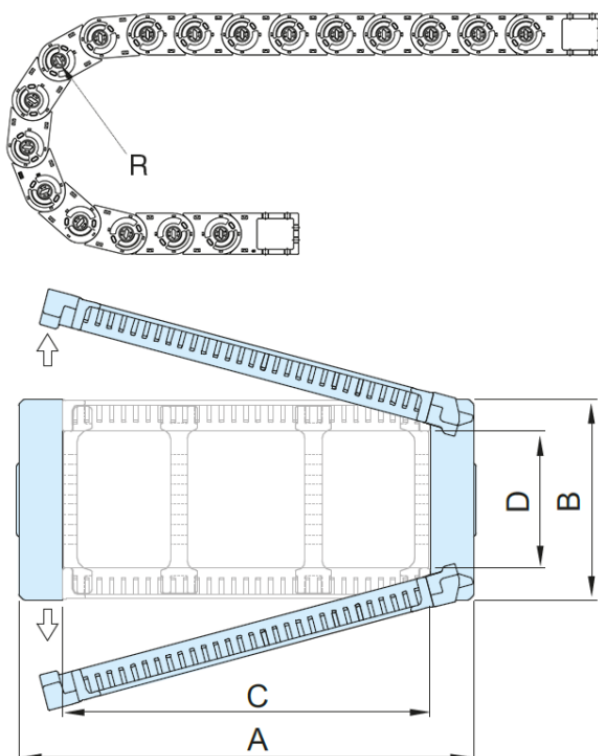

Varenummer: 18ST095N250R200

Beskrivelse: ST Energikæde, ST095N.250 Radius 200 - Hoved nr. (1LK)
Type ST 095N.250.R200

Mål

A = 288

B = 82

C = 250

D = 56

I = 95

R = 200